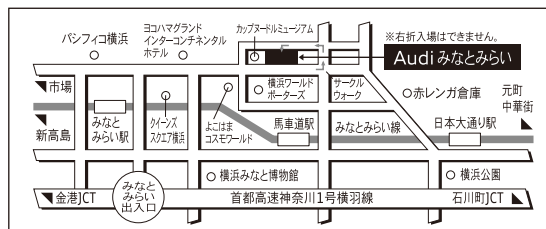

Audi NIPPON CUP Premium Night 2015 Spring

アワードセレモニー&フェアウェルパーティーのご案内

Audi みなとみらいにて、
表彰式と盛大なフェアウェルパーティーをおこないます。
JAZZバンドの生演奏とともに
ビュッフェスタイルのパーティーをお楽しみください。

- 会場 Audi みなとみらい
- 日時 3月22日(日) 19:00 受付開始
19:30 開宴

Audi NIPPON CUP Premium Night 2015 Spring

【アクセス】Audi みなとみらい
神奈川県横浜市中区新港 2-3-3 TEL:045-227-3710

会場直行貸切バス

葉山マリーナおよび油壺方面発の、会場直りの貸切バスを運行します。

■葉山マリーナ便：21日(土)のパーティーで事前申込とします。
申込多数の場合は、抽選とさせていただきます。

■油壺方面便：集合場所、出発時間は別途ご連絡します。
ご不明な点は下記までお問い合わせください。
メール：nc_hayama@hmyc.or.jp tel：090-4965-3659

電車の場合

みなとみらい線「みなとみらい駅」より徒歩 12分
JR 根岸線「桜木町駅」より徒歩 15分

お車の場合

首都高速横羽線「みなとみらい出口」より約5分
会場に駐車場の用意はございません。
お車でお越しの際は、近隣駐車場のご利用をお願いいたします。

[近隣駐車場] 右記地図参照

みなとみらい公共駐車場

〒220-0012 神奈川県横浜市中区みなとみらい 1-1-1
徒歩7分程度 / 1100台収容

ワールドボーターズビブレ駐車場